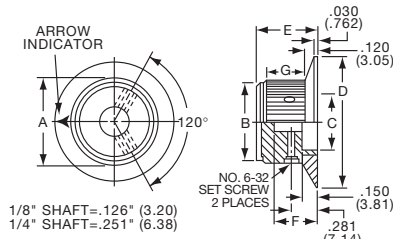

KN SERIES

KN500A1/4

KN900BA1/4

KN SERIES

KN1755BS1/4

Straight Knurl with "Crank" Spinner									
Tyco Electronics	Alcoswitch	Color Body-Top/Spin	A	B	C	D	E	F	G
4-1437622-1	KN1755AS1/4	Natural	1.76(44.7)	1.56(39.5)	.138(35.0)	1.65(41.8)	.630(16.0)	.512(13.0)	.492(12.5)
4-1437622-1	KN1755BS1/4	Black	1.76(44.7)	1.56(39.5)	.138(35.0)	1.65(41.8)	.630(16.0)	.512(13.0)	.492(12.5)
3-1437622-9	KN1755ABS1/4	Ntl.-Blk./Blk.	1.76(44.7)	1.56(39.5)	1.38(35.0)	1.65(41.8)	.630(16.0)	.512(13.0)	.492(12.5)
4-1437622-0	KN1755BAS1/4	Blk.-Ntl. Blk.	1.76(44.7)	1.56(39.5)	1.38(35.0)	1.65(41.8)	.630(16.0)	.512(13.0)	.492(12.5)

Knobs, Machined Aluminum

KNS SERIES

KNS501A1/4

KNS701B1/4

KNS701BA1/4

Tyco		Straight Knurl with Arrowhead Indicator on Skirt							
Electronics	Alcoswitch	Color	A	B	C	D	E	F	G
7-1437622-3	KNS501A1/8	Natural	.500(12.7)	.445(11.3)	.370(9.40)	.750(19.1)	.625(15.9)	.512(13.0)	.428(10.9)
7-1437622-2	KNS501A1/4	Natural	.500(12.7)	.445(11.3)	.370(9.40)	.750(19.1)	.625(15.9)	.512(13.0)	.428(10.9)
7-1437622-5	KNS501B1/8	Black	.500(12.7)	.445(11.3)	.370(9.40)	.750(19.1)	.625(15.9)	.512(13.0)	.428(10.9)
7-1437622-4	KNS501B1/4	Black	.500(12.7)	.445(11.3)	.370(9.40)	.750(19.1)	.625(15.9)	.512(13.0)	.428(10.9)
7-1437622-8	KNS701A1/4	Natural	.750(19.1)	.695(17.7)	.590(15.0)	1.12(28.5)	.625(15.9)	.512(13.0)	.428(10.9)
7-1437622-9	KNS701B1/4	Black	.750(19.1)	.695(17.7)	.590(15.0)	1.12(28.5)	.625(15.9)	.512(13.0)	.428(10.9)
Two-Toned Body-Top/Skirt									
7-1437622-7	KNS501BA1/8	Blk.- Ntl.	.500(12.7)	.695(17.7)	.370(9.40)	.750(19.1)	.625(15.9)	.512(13.0)	.428(10.9)
7-1437622-6	KNS501BA1/4	Blk.- Ntl.	.500(12.7)	.695(17.7)	.370(9.40)	.750(19.1)	.625(15.9)	.512(13.0)	.428(10.9)
8-1437622-1	KNS701BA1/8	Blk.- Ntl.	.750(19.1)	.695(17.7)	.590(15.0)	1.12(28.5)	.625(15.9)	.512(13.0)	.428(10.9)
8-1437622-0	KNS701BA1/4	Blk.- Ntl.	.750(19.1)	.695(17.7)	.590(15.0)	1.12(28.5)	.625(15.9)	.512(13.0)	.428(10.9)