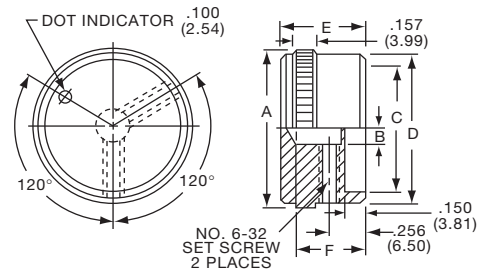

KE SERIES

KE900AB1/4

KE500AB1/4

Tyco Knurl Grip with Top Dot Indicator								
Electronics	Alcoswitch	Color	A	B	C	D	F	
8-1437621-0	KE500AB1/8	Ntl. - Blk.	.500(12.7)	.126(3.20)	.382(9.70)	.460(11.7)	.625(15.9)	.512(13.0)
7-1437621-9	KE500AB1/4	Ntl. - Blk.	.500(12.7)	.126(3.20)	.382(9.70)	.460(11.7)	.625(15.9)	.512(13.0)
8-1437621-1	KE700AB1/4	Ntl. - Blk.	.740(18.8)	.251(6.38)	.630(16.0)	.708(18.0)	.625(15.9)	.512(13.0)
8-1437621-2	KE900AB1/4	Ntl. - Blk.	.93(23.8)	.251(6.38)	.787(20.0)	.900(22.9)	.625(15.9)	.512(13.0)
7-1437621-8	KE1250AB1/4	Ntl. - Blk.	1.25(31.8)	.251(6.38)	1.06(26.9)	1.17(29.7)	.625(15.9)	.512(13.0)

KN SERIES

KN501A1/4

NO. 6-32 SET SCREW 2 PLACES
1/8" SHAFT=.126" (3.20)
1/4" SHAFT=.251" (6.38)

ARROW INDICATOR

Tyco Straight Knurl with Arrowhead Indicator								
Electronics	Alcoswitch	Color	A	B	C	D	E	G
5-1437622-1	KN501A1/8	Natural	.500(12.7)	.445(11.3)	.374(9.50)	.445(11.3)	.625(15.9)	.512(13.0)
5-1437622-0	KN501A1/4	Natural	.500(12.7)	.445(11.3)	.374(9.50)	.445(11.3)	.625(15.9)	.512(13.0)
5-1437622-3	KN501B1/8	Black	.500(12.7)	.445(11.3)	.374(9.50)	.445(11.3)	.625(15.9)	.512(13.0)
5-1437622-2	KN501B1/4	Black	.500(12.7)	.445(11.3)	.374(9.50)	.445(11.3)	.625(15.9)	.512(13.0)
6-1437622-2	KN701A1/4	Natural	.750(19.1)	.695(17.7)	.590(15.0)	.695(17.7)	.625(15.9)	.512(13.0)
6-1437622-3	KN701B1/4	Black	.750(19.1)	.695(17.7)	.590(15.0)	.695(17.7)	.625(15.9)	.512(13.0)
Two Toned			Body-Top					
5-1437622-5	KN501BA1/8	Blk. - Ntl.	.500(12.7)	.445(11.3)	.374(9.50)	.445(11.3)	.625(15.9)	.512(13.0)
5-1437622-4	KN501BA1/4	Blk. - Ntl.	.500(12.7)	.445(11.3)	.374(9.50)	.445(11.3)	.625(15.9)	.512(13.0)
6-1437622-5	KN701BA1/8	Blk. - Ntl.	.750(19.1)	.695(17.7)	.590(15.0)	.695(17.7)	.625(15.9)	.512(13.0)
6-1437622-4	KN701BA1/4	Blk. - Ntl.	.750(19.1)	.695(17.7)	.590(15.0)	.695(17.7)	.625(15.9)	.512(13.0)